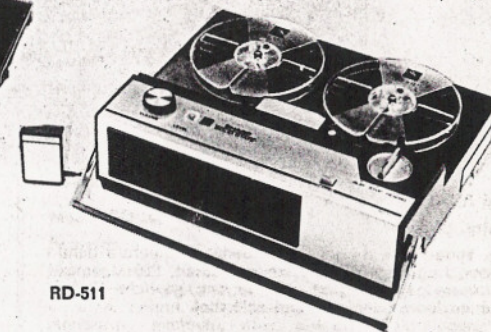

RD-511

Model RD-504

Bestelnr. 55-203

13 cm spoelen, 2 sporen portable transistor bandrecorder, 2 snelheden, zowel voor lichtnet als batterijvoeding, 1 W.; afstandbediening, toonschakelaar, batterijsterktemeter. Incl. netsnoer, radiokabel, micr. met afstandbediening, spoelen en band

Model RD-509

Bestelnr. 55-509

Draagbare 13 cm. bandrecorder met druktoetsen, 2 snelheden, afstandbediening, ALC en toonregeling, monitor schakelaar, volume/batterijsterkte meter. Incl. micr., snoeren, spoelen en band

Model RD-511

Niet voorradig.