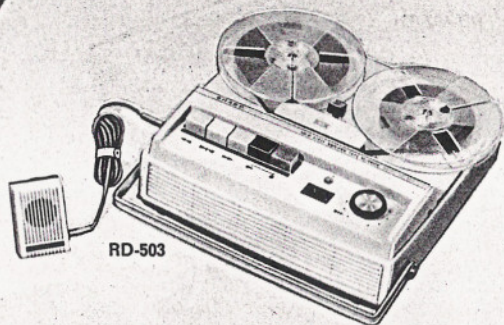

1970

Sharp

3" & 5" TAPE RECORDERS

Model RD-303 A

Bestelnr. 55-202

8 cm spoelen, 2 sporen, portable transistor bandrecorder; 2 snelheden; zowel voor lichtnet als batterijvoeding; max. 1 W., afstandbediening, toonschakelaar. Incl. netsnoer en microfoon met afstandbediening, spoelen, band en radiokabel

RD-503

Model RD-503

Bestelnr. 55-201

Kompakte lichtnet bandrecorder met drie motoren, 13 cm spoelen, monitor schakelaar, 2 snelheden. Incl. micr., spoelen, band en lichtnet-snoer

1970

Sharp

5" TAPE RECORDERS

Model RD-505

Bestelnr. 55-204

13 cm spoelen, 2 sporen, portable transistor bandrecorder, 2 snelheden; zowel voor lichtnet als batterijvoeding; 1 W., afstandbediening, ALC en toonregeling met monitor schak., teller, batterij sterktemeter. Incl. snoeren, micr. met afstandbediening, spoelen en band

Model RD-504

Bestelnr. 55-203

13 cm spoelen, 2 sporen portable transistor bandrecorder, 2 snelheden, zowel voor lichtnet als batterijvoeding, 1 W.; afstandbediening, toonschakelaar, batterijsterktemeter. Incl. netsnoer, radiokabel, micr. met afstandbediening, spoelen en band

Model RD-509

Bestelnr. 55-509

Draagbare 13 cm. bandrecorder met druktoetsen, 2 snelheden, afstandbediening, ALC en toonregeling, monitor schakelaar, volume/batterijsterkte meter. Incl. micr., snoeren, spoelen en band

Model RD-511

Niet voorradig.