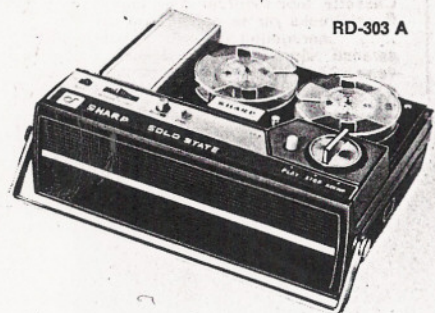

## Model RD-303 A

Bestelnr. 55-202

8 cm spoelen, 2 sporen, portable transistor bandrecorder; 2 snelheden; zowel voor lichtnet als batterijvoeding; max. 1 W., afstandbediening, toonschakelaar. Incl. netsnoer en microfoon met afstandbediening, spoelen, band en radiokabel

**Model RD-707**

Niet voorradig.

**Model RD-708 D met DIN aansl.**

Bestelnr. 55-604

18 cm spoelen, 4 sporen, 3 snelheden, transistor stereo bandrecorder, 2 kanalen - 4 speakersysteem, autom. uitschakeling, geluid op geluid en sound monitoring systeem, 220 V., 2 st. 16 cm woofers en 2 st. 6 cm tweeters, max. vermogen 3,5 + 3,5 W. Afm. 39 x 40 x 27 cm. Gewicht 15½ kg. Incl. 2 micr., spoelen, band en kabels