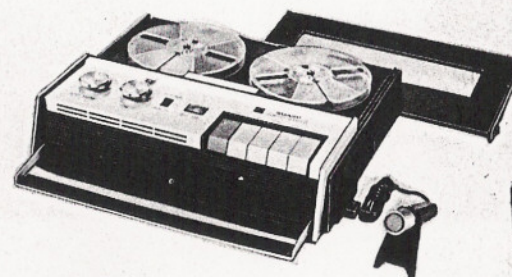

1970

Sharp

3" & 5" TAPE RECORDERS

Model RD-303 A

Bestelnr. 55-202

8 cm spoelen, 2 sporen, portable transistor bandrecorder; 2 snelheden; zowel voor lichtnet als batterijvoeding; max. 1 W., afstandbediening, toonschakelaar. Incl. netsnoer en microfoon met afstandbediening, spoelen, band en radiokabel

Model RD-503

Bestelnr. 55-201

Kompakte lichtnet bandrecorder met drie motoren, 13 cm spoelen, monitor schakelaar, 2 snelheden. Incl. micr., spoelen, band en lichtnet-snoer

1970

Sharp

5" TAPE RECORDERS

Model RD-505

Bestelnr. 55-204

13 cm spoelen, 2 sporen, portable transistor bandrecorder, 2 snelheden; zowel voor lichtnet als batterijvoeding; 1 W., afstandbediening, ALC en toonregeling met monitor schak., teller, batterij sterktemeter. Incl. snoeren, micr. met afstandbediening, spoelen en band

RD-509

Model RD-504

Bestelnr. 55-203

13 cm spoelen, 2 sporen portable transistor bandrecorder, 2 snelheden, zowel voor lichtnet als batterijvoeding, 1 W.; afstandbediening, toonschakelaar, batterijsterktemeter. Incl. netsnoer, radiokabel, micr. met afstandbediening, spoelen en band

Model RD-509

Bestelnr. 55-509

Draagbare 13 cm. bandrecorder met druktoetsen, 2 snelheden, afstandbediening, ALC en toonregeling, monitor schakelaar, volume/batterijsterkte meter. Incl. micr., snoeren, spoelen en band

Model RD-511

Niet voorradig.