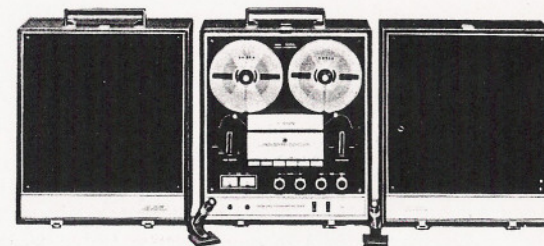

7" TAPE RECORDERS

RD-709