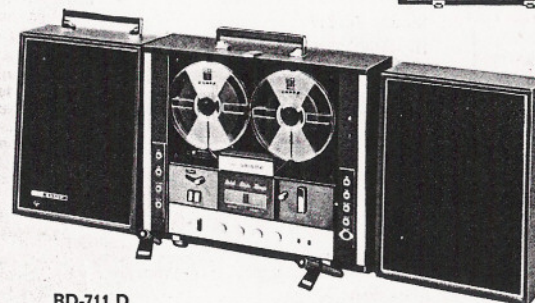

1970

Sharp

7" TAPE RECORDERS

Model RD-706

Bestelnr. 55-300

18 cm spoelen, 2 sporen, 3 snelheden monaurale bandrecorder, liggend en staand te gebruiken, 220 V., max. 3 W. vermogen, afm. 39 x 35 x 19 cm, gewicht 10 kg. Incl. microfoon, spoelen, band en kabel

Model RD-707

Niet voorradig.

Model RD-708 D met DIN aansl.

Bestelnr. 55-604

18 cm spoelen, 4 sporen, 3 snelheden, transistor stereo bandrecorder, 2 kanalen - 4 speakersysteem, autom. uitschakeling, geluid op geluid en sound monitoring systeem, 220 V., 2 st. 16 cm woofers en 2 st. 6 cm tweeters, max. vermogen 3,5 + 3,5 W. Afm. 39 x 40 x 27 cm. Gewicht 15½ kg. Incl. 2 micr., spoelen, band en kabels

1970

Sharp

7" TAPE RECORDERS

RD-711 D

Model RD-711 (D) met DIN aansl.

Bestelnr. 55-603

Speakerset CP-401

Bestelnr. 58-500, ook los leverbaar

18 cm, 4 sporen, 3 snelheden transistor stereo bandrecorder met aan de zijkanten ingeb. speakers. 220 V., autom. uitschakeling, geluid op geluid en sound monitoring systeem. Max. verm. 3,5 + 3,5 W. Afm. 49 x 39 x 18 cm. Gewicht 16 kg. Incl. 2 micr., spoelen, band en 2 kabels

CP-401 8 Ω Imp. 2 st. 16,5 cm woofers en 2 st. 6,5 cm cm tweeters. Max. vermogen 3,5 + 3,5 W. Afm. 30 x 12,5 x 40,5 cm. Gewicht 6 kg

Model RD-709 met DIN aansl.

Bestelnr. 55-709

Professionele 18 cm stereo bandrecorder, 4 sporen, 3 snelheden, 3 motoren, 4 koppen; automatic tape reverse en stop, geluid op geluid, geluid met geluid en sound monitoring systeem, max. 8 + 8 W. vermogen. DIN aansl., 4 speakersysteem, incl. accessoires

Model RD-713 met DIN aansl.

Bestelnr. 55-713