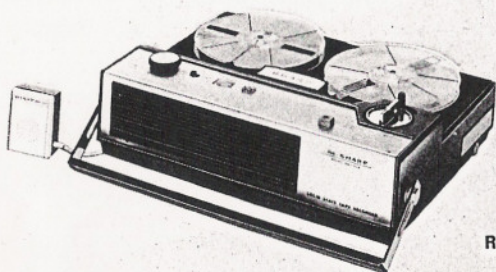

RD-504

Model RD-503

Bestelnr. 55-201

Kompakte lichtnet bandrecorder met drie motoren, 13 cm spoelen, monitor schakelaar, 2 snelheden. Incl. micr., spoelen, band en lichtnet-snoer

1970

Sharp

5" TAPE RECORDERS

Model RD-505

Bestelnr. 55-204

13 cm spoelen, 2 sporen, portable transistor bandrecorder, 2 snelheden; zowel voor lichtnet als batterijvoeding; 1 W., afstandbediening, ALC en toonregeling met monitor schak., teller, batterij sterktemeter. Incl. snoeren, micr. met afstandbediening, spoelen en band