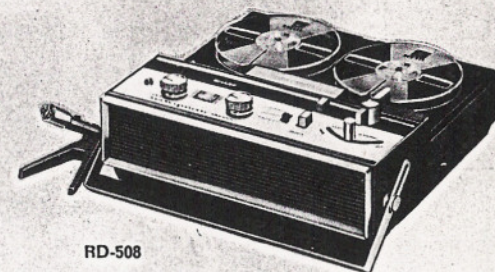

1970

Sharp

3" & 5" TAPE RECORDERS

Model RD-303 A

Bestelnr. 55-202

8 cm spoelen, 2 sporen, portable transistor bandrecorder; 2 snelheden; zowel voor lichtnet als batterijvoeding; max. 1 W., afstandbediening, toonschakelaar. Incl. netsnoer en microfoon met afstandbediening, spoelen, band en radiokabel

Model RD-503

Bestelnr. 55-201

Kompakte lichtnet bandrecorder met drie motoren, 13 cm spoelen, monitor schakelaar, 2 snelheden. Incl. micr., spoelen, band en lichtnet-snoer

1970

Sharp

5" TAPE RECORDERS

Model RD-505

Bestelnr. 55-204

13 cm spoelen, 2 sporen, portable transistor bandrecorder, 2 snelheden; zowel voor lichtnet als batterijvoeding; 1 W., afstandbediening, ALC en toonregeling met monitor schak., teller, batterij sterktemeter. Incl. snoeren, micr. met afstandbediening, spoelen en band

RD-508

Model RD-504

Bestelnr. 55-203

13 cm spoelen, 2 sporen portable transistor bandrecorder, 2 snelheden, zowel voor lichtnet als batterijvoeding, 1 W.; afstandbediening, toonschakelaar, batterijsterktemeter. Incl. netsnoer, radiokabel, micr. met afstandbediening, spoelen en band

Model RD-509

Bestelnr. 55-509

Draagbare 13 cm. bandrecorder met druktoetsen, 2 snelheden, afstandbediening, ALC en toonregeling, monitor schakelaar, volume/batterijsterkte meter. Incl. micr., snoeren, spoelen en band

Model RD-511

Niet voorradig.