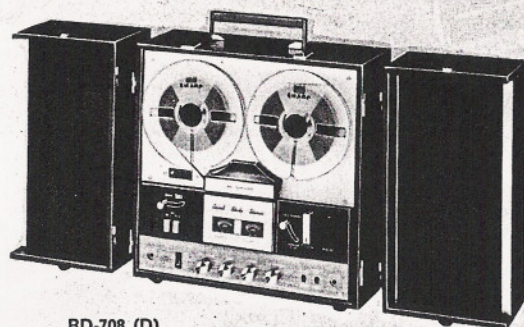

## Model RD-509

Bestelnr. 55-509

Draagbare 13 cm. bandrecorder met druktoetsen, 2 snelheden, afstandbediening, ALC en toonregeling, monitor schakelaar, volume/batterijsterkte meter. Incl. micr., snoeren, spoelen en band

## Model RD-511

Niet voorradig.

1970

Sharp

## 7" TAPE RECORDERS

RD-706

RD-707

RD-708 (D)

**Model RD-706**

Bestelnr. 55-300

18 cm spoelen, 2 sporen, 3 snelheden monaurale bandrecorder, liggend en staand te gebruiken, 220 V., max. 3 W. vermogen, afm. 39 x 35 x 19 cm, gewicht 10 kg. Incl. microfoon, spoelen, band en kabel

**Model RD-707**

Niet voorradig.

**Model RD-708 D met DIN aansl.**

Bestelnr. 55-604

18 cm spoelen, 4 sporen, 3 snelheden, transistor stereo bandrecorder, 2 kanalen - 4 speakersysteem, autom. uitschakeling, geluid op geluid en sound monitoring systeem, 220 V., 2 st. 16 cm woofers en 2 st. 6 cm tweeters, max. vermogen 3,5 + 3,5 W. Afm. 39 x 40 x 27 cm. Gewicht 15½ kg. Incl. 2 micr., spoelen, band en kabels