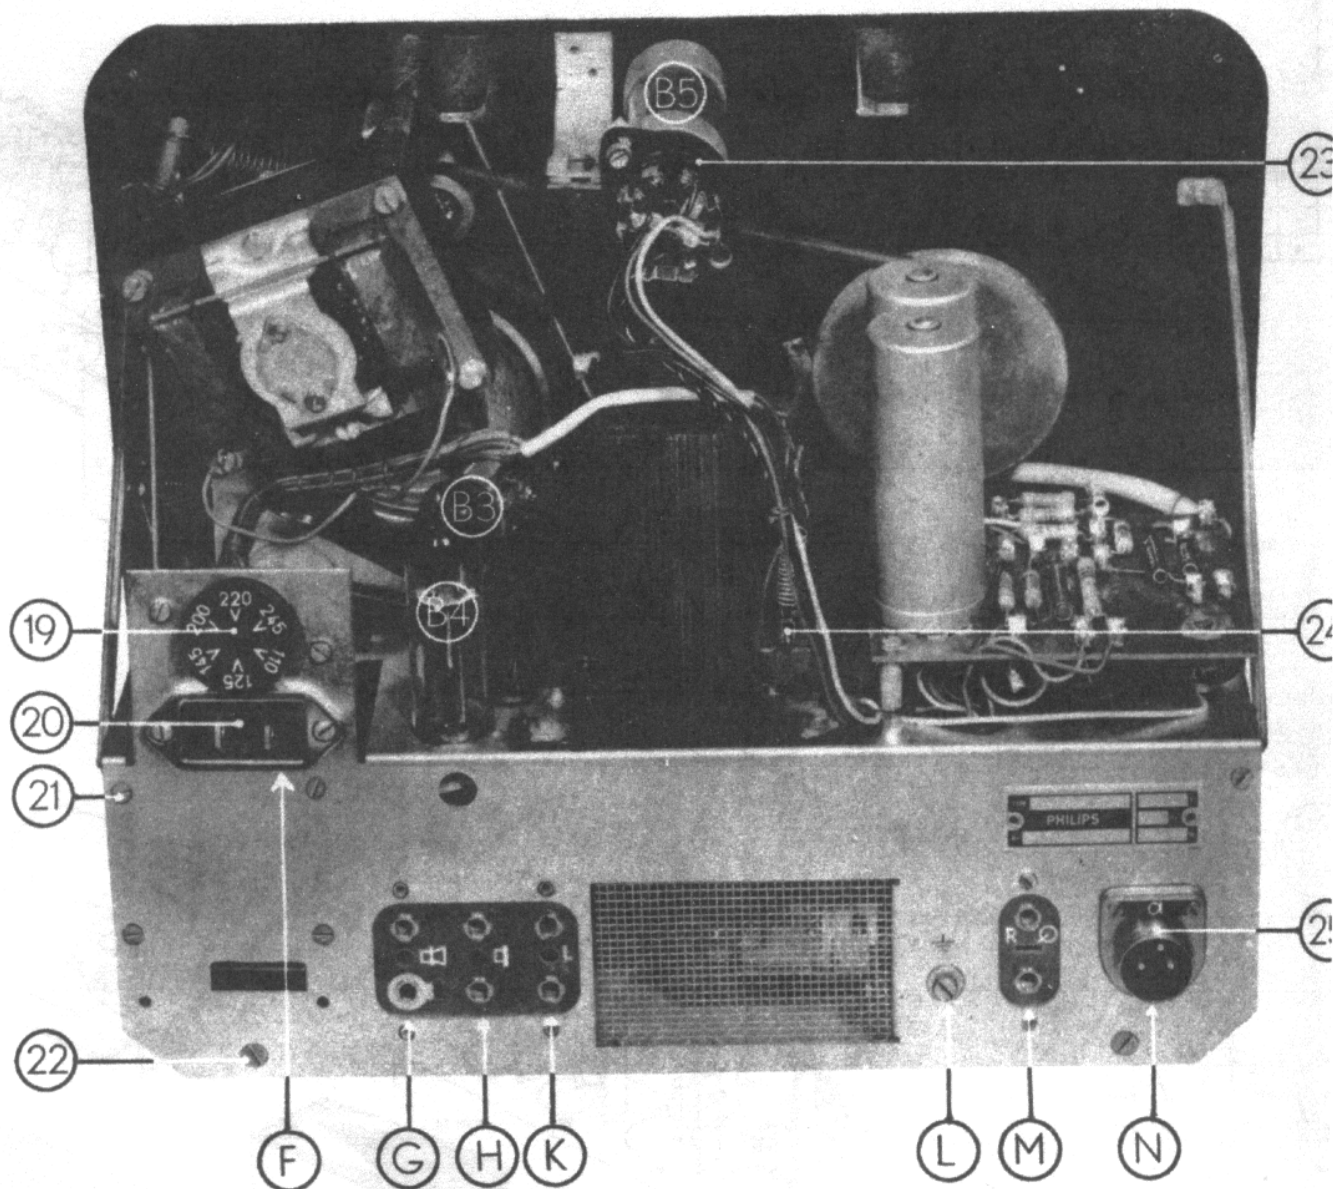

3.	Omschrijving	Codenummer	Pos.	Omschrijving	Codenummer
	Grendelknop	WT 260 21/02	13	Beugel + geleidepen	WT 836 15.0
	Pijlknop (klein)	WT 260 24/02	14	Toonas	WT 000 63.0
	Stofknop	WT 250 32.0	15	Veerring	07 892 16.0
	Pijlknop (groot)	WT 260 24/04	17	Kogellager	A9 401 61.0
	Knop	WT 260 22/02	18	Drukrol (rubber)	WT 890 21.0
	Viltrem	WT 834 31.0	19	Spanningscarrousel	A3 228 85.0
	Geleideboutje voor band	WT 615 99.0	20	Netsteker	V3 606 04.0
	Poetskop (K2) in de app. tot serienr. 8761 (EL 3530-10-14-17)	WT 860 30.0	23	Buishouder (octal)	B1 505 26.1
	Poetskop (K2) in de app. tot serienr. 8761 (EL 3530-24)	WT 860 30/01	24	Temperatuurzekering	O8 100 99.1
	Poetskop (K2) in de app. vanaf serienr. 8761	WT 852 97.0	25	Microfoonstopcontact	E2 555 49.0
	Opname/weergavekop (K1) (14-17)	WT 820 81.0	26	Stekerbuis met schakelaar	A3 186 07.0
			27	Buishouder (rimlock)	49 231 84.1
			29	Soldeerrekje	A3 395 67.0

Pos.	Omschrijving	Codenummer	Pos.	Omschrijving
1	Grendelknop	WT 260 21/02	13	Beugel + geleidepen
3	Pijlknop (klein)	WT 260 24/02	14	Toonas
4	Stofknop	WT 250 32.0	15	Veerring
5	Pijlknop (groot)	WT 260 24/04	17	Kogellager
6	Knop	WT 260 22/02	18	Drukrol (rubber)
7	Viltrem	WT 834 31.0	19	Spanningscarrousel
	Geleideboutje voor band	WT 615 99.0	20	Netsteker
8	Poetskop (K2) in de app. tot serienr. 8761 (EL 3530-10-14-17)	WT 860 30.0	23	Buishouder (octal)
9	Poetskop (K2) in de app. tot serienr. 8761 (EL 3530-24)	WT 860 30/01	24	Temperatuurzekering
	Poetskop (K2) in de app. vanaf serienr. 8761	WT 852 97.0	25	Microfoonstopcontact
11	Opname/weergavekop (K1) (14-17)	WT 820 81.0	26	Stekerbus met schak
			27	Buishouder (rimlock)
			29	Soldeerrekje