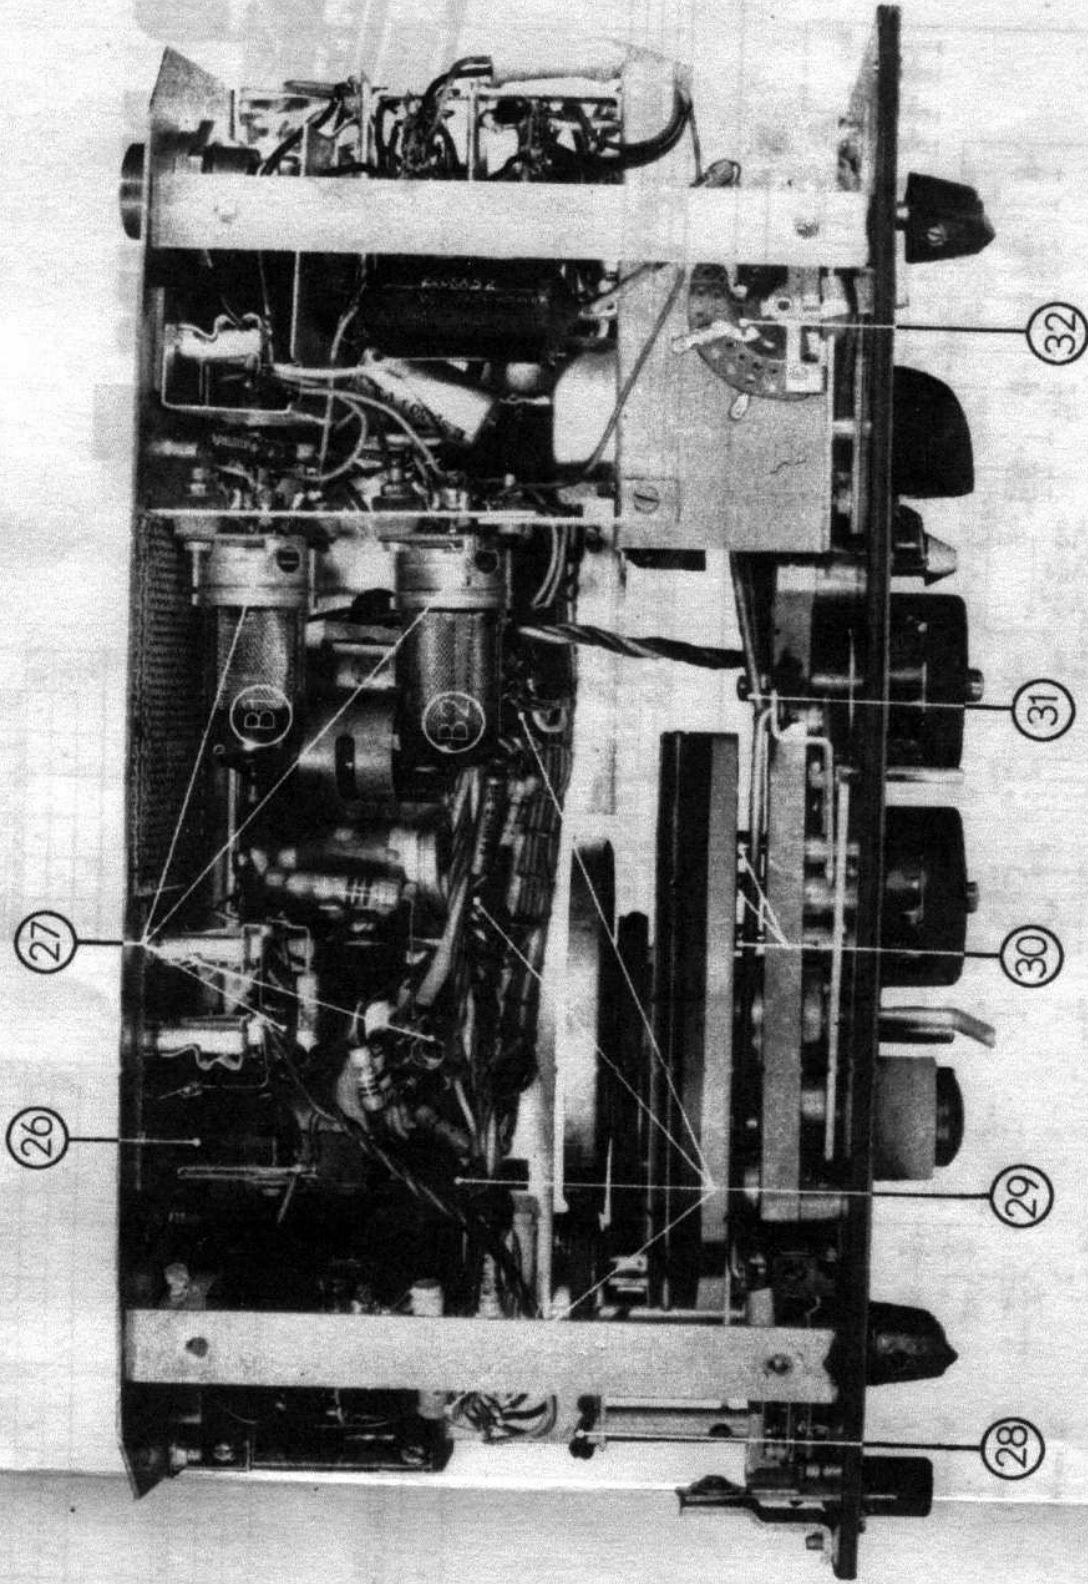

3.	Omschrijving	Codenummer	Pos.	Omschrijving	Codenummer
	Grendelknop	WT 260 21/02	13	Beugel + geleidepen	WT 836 15.0
	Pijlknop (klein)	WT 260 24/02	14	Toonas	WT 000 63.0
	Stofknop	WT 250 32.0	15	Veerring	07 892 16.0
	Pijlknop (groot)	WT 260 24/04	17	Kogellager	A9 401 61.0
	Knop	WT 260 22/02	18	Drukrol (rubber)	WT 890 21.0
	Viltrem	WT 834 31.0	19	Spanningscarrousel	A3 228 85.0
	Geleideboutje voor band	WT 615 99.0	20	Netsteker	V3 606 04.0
	Poetskop (K2) in de app. tot serienr. 8761 (EL 3530-10-14-17)	WT 860 30.0	23	Buishouder (octal)	B1 505 26.1
	Poetskop (K2) in de app. tot serienr. 8761 (EL 3530-24)	WT 860 30/01	24	Temperatuurzekering	O8 100 99.1
	Poetskop (K2) in de app. vanaf serienr. 8761	WT 852 97.0	25	Microfoonstopcontact	E2 555 49.0
	Opname/weergavekop (K1) (14-17)	WT 820 81.0	26	Stekerbuis met schakelaar	A3 186 07.0
			27	Buishouder (rimlock)	49 231 84.1
			29	Soldeerrekje	A3 395 67.0

Pos.	Omschrijving	Codenummer	Pos.	Omschrijving
1	Grendelknop	WT 260 21/02	13	Beugel + geleidepen
3	Pijlknop (klein)	WT 260 24/02	14	Toonas
4	Stofknop	WT 250 32.0	15	Veerring
5	Pijlknop (groot)	WT 260 24/04	17	Kogellager
6	Knop	WT 260 22/02	18	Drukrol (rubber)
7	Viltrem	WT 834 31.0	19	Spanningscarrousel
	Geleideboutje voor band	WT 615 99.0	20	Netsteker
8	Poetskop (K2) in de app. tot serienr. 8761 (EL 3530-10-14-17)	WT 860 30.0	23	Buishouder (octal)
9	Poetskop (K2) in de app. tot serienr. 8761 (EL 3530-24)	WT 860 30/01	24	Temperatuurzekering
	Poetskop (K2) in de app. vanaf serienr. 8761	WT 852 97.0	25	Microfoonstopcontact
11	Opname/weergavekop (K1) (14-17)	WT 820 81.0	26	Stekerbus met schak
			27	Buishouder (rimlock)
			29	Soldeerrekje

Codenummer
WT 836 15.0
WT 000 63.0